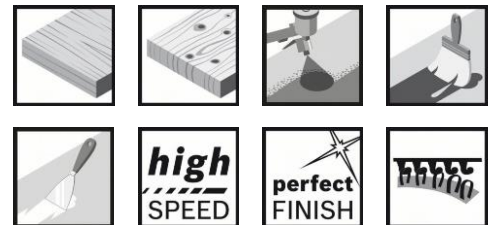

Шкурка Bosch за орбитален шлайф с 41 отвора 150 мм, P60, Best for Wood and Paint C470

Технически данни

Описание	
Продуктова линия	Консумативи PRO
Спецификация	150 мм, 60
Продуктов текст, консумативи сив	Опаковка, 50 части
Вид опаковка	Хартия / картон / велпапе - опаковка, кутия, без евроотвор
Търговска опаковъчна единица	50 Бр.
Транспортна опаковъчна единица	1 Бр.
Подробности	
Диаметър на диска, mm	150
Зърнестост	60
Подходящ за	
обработваеми материали (детайл)	Твърда дървесина/масивно дърво Меко дърво Боя Лак Запълнител Кит Грунд Кориан